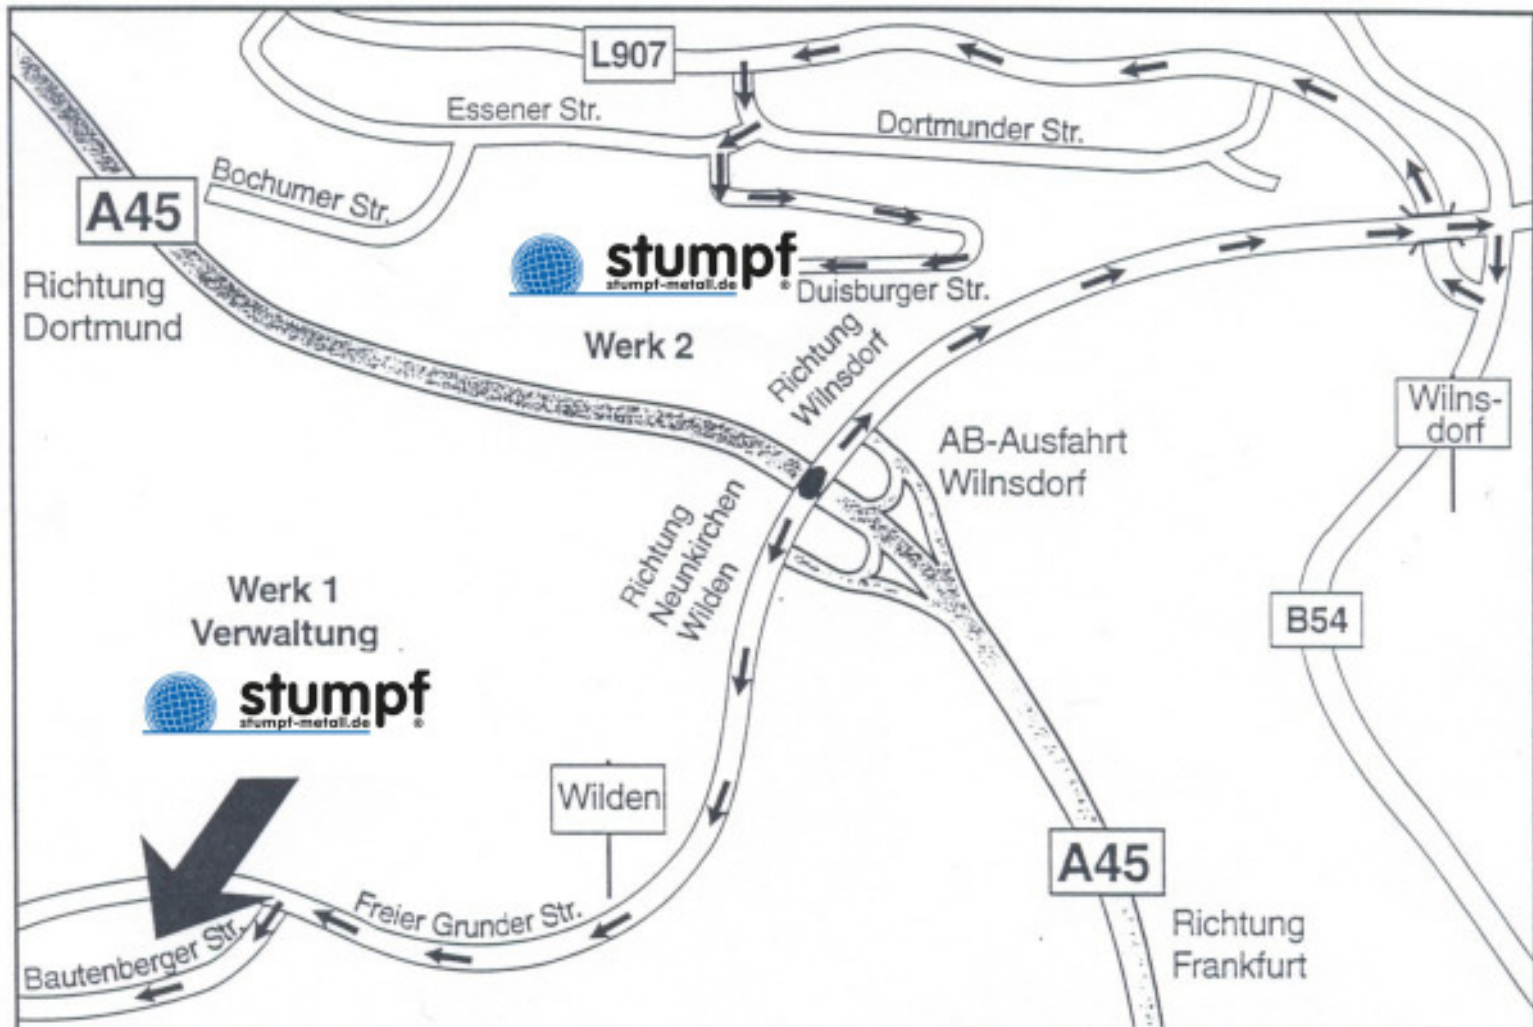

# wünscht eine gute Anfahrt! Wir erwarten Sie gerne!

Von Norden (Dortmund, Köln) oder Süden (Gießen, Frankfurt) kommend:

- Autobahn 45, Ausfahrt Nr. 23, Wilnsdorf (Nähe Siegen)

#### Verwaltung / Werk I

**Bautenberger Str. 4  
57234 Wilnsdorf**

- links, Richtung Neunkirchen, Betzdorf
- Ortseingang Wilden, weiter geradeaus
- nach 1,3 km Bushaltestelle auf linker Seite
- dahinter schräg links in die Bautenberger Straße
- Haus Nr. 4 (zweites Haus auf rechter Seite, zurückgesetzt)

#### Werk II

**Duisburger Str. 6,  
57234 Wilnsdorf**

- rechts, Richtung Wilnsdorf
- bis Kreuzung, dann rechts
- nächste wieder rechts (Industriegebiet Lehnscheid)
- zweite Straße links
- nächste Straße rechts
- nächste Straße links (Duisburger Straße)
- Steigung herauffahren, erste Kurve rechts, stumpf liegt dann auf der rechten Seite